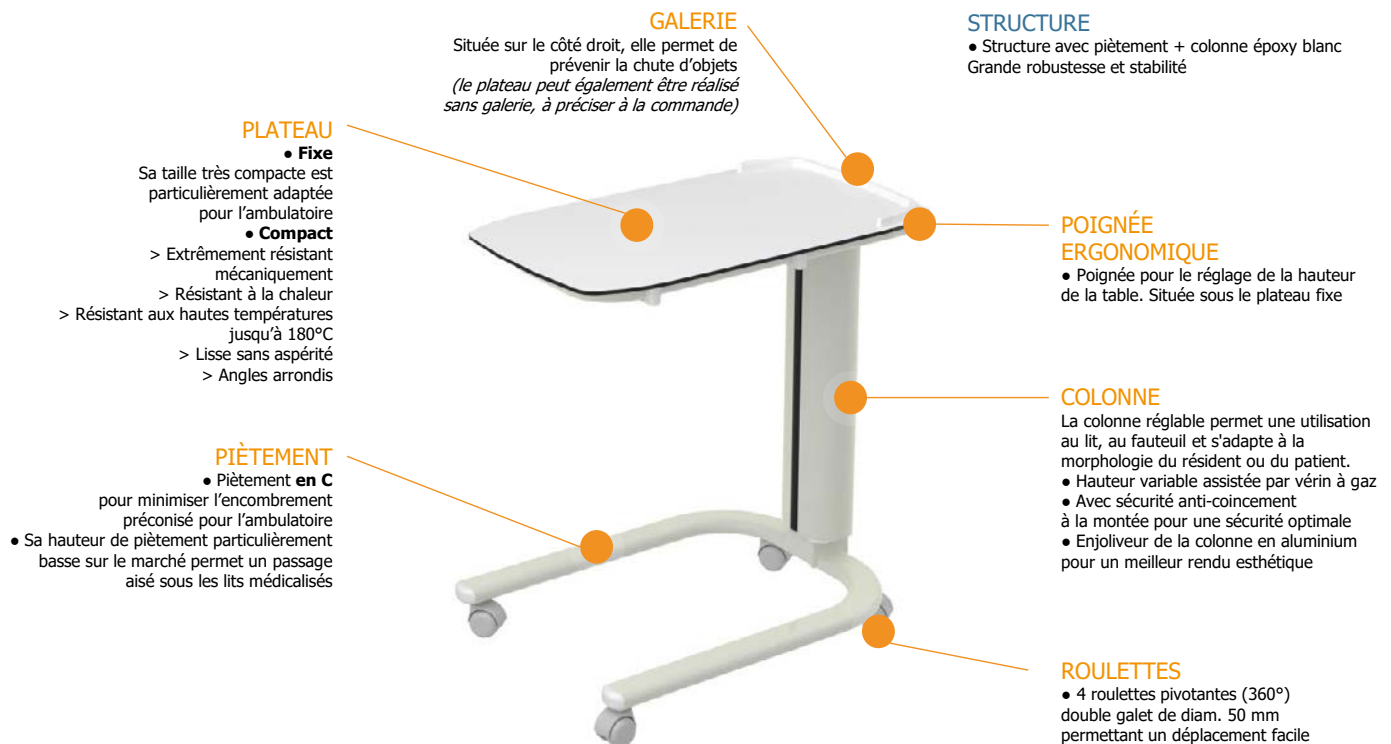

# TML5 Fixe Compact

Table à manger au lit / C, 1 plateau, fixe compact

Réf. GHTML5PF-C

Les tables à manger au lit **TML5** ont été spécialement conçues pour l'ambulatorie, elles possèdent un piètement plus petit pour minimiser l'encombrement. La version **GHTML5PF-C** est composée d'un piètement en C (ambulatorie) et d'un plateau fixe et d'un plateau fixe compact extrêmement résistant mécaniquement et résistant aux hautes températures jusqu'à +180°C. Socommed propose à ses clients un large choix de type de plateaux, de matières (stratifié, polymère et compact) et de personnalisations. Notre bureau d'étude est également à votre écoute pour concevoir des versions sur mesure.

## Données techniques

Hauteur variable	<b>74.5 cm – 106 cm</b>	Poids à vide	<b>18 kg</b>
Dimension du plateau	<b>71 x 41 cm</b>	Charge maximale	<b>15 Kg en bout de plateau</b>
Epaisseur du plateau	<b>10 mm</b>		<b>30 Kg répartie</b>
Hauteur du piètement	<b>9.5 cm</b>	Matériaux	<b>Compact (plateau)</b>
Longueur du piètement	<b>64 cm</b>		<b>Acier (structure)</b>
Largeur du piètement	<b>50 cm</b>		<b>Aluminium (enjoliveur)</b>
Longueur totale	<b>71 cm</b>	Roulettes double galet	<b>360° / Ø 50 mm</b>
Largeur totale	<b>50 cm</b>	Classement Feu (NF P 92-503)	<b>M1, Ininflammable</b>