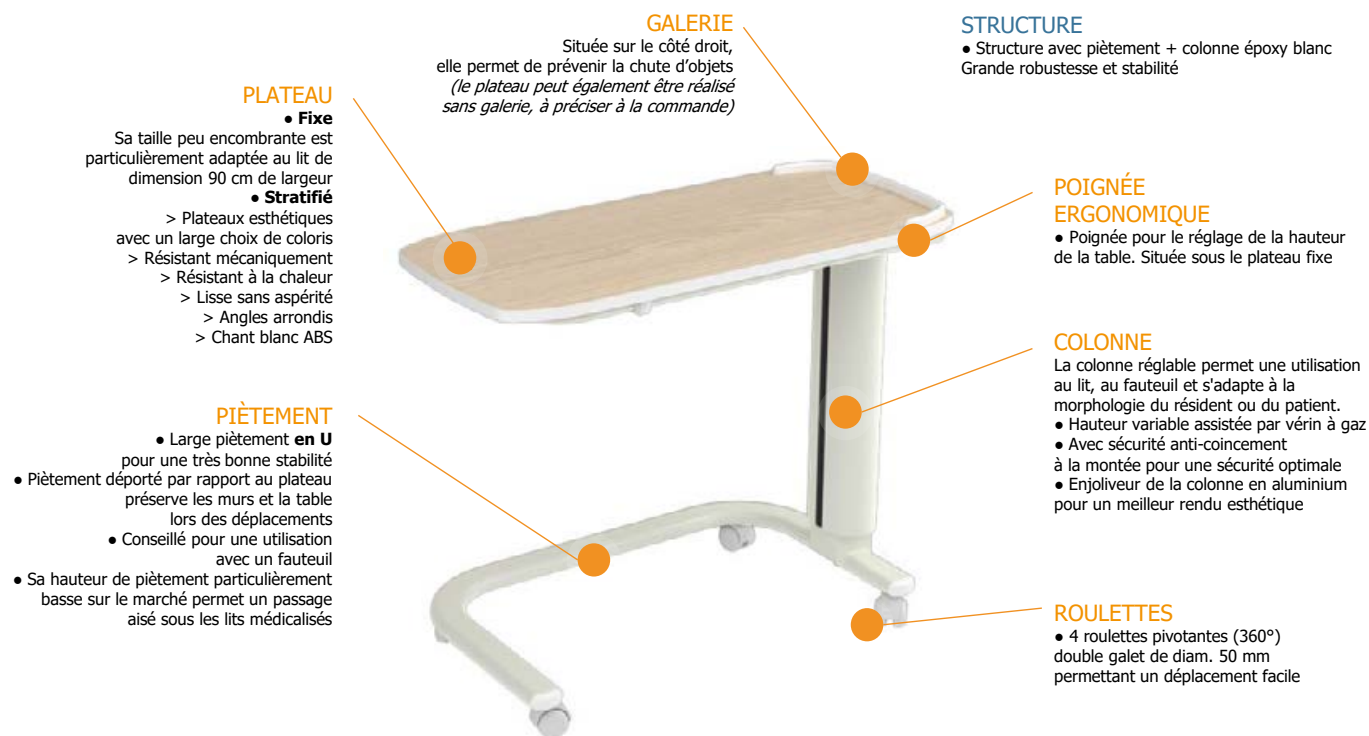

TML6 Fixe, Stratifié

Table à manger au lit / U, 1 plateau, fixe stratifié

Réf. GHTML6PF-S

Les tables à manger au lit **TML6** ont été spécialement conçues pour les établissements médicalisés. Robustes, ergonomiques, très maniables et peu encombrantes, elles sont une référence sur le marché. La version **GHTML6PF-S** est composée d'un plateau fixe stratifié résistant mécaniquement avec un large choix de coloris, son piètement en U lui assure un important dégagement frontal. Socommed propose à ses clients un large choix de type de plateaux, de matières (stratifié, polymère et compact) et de personnalisations. Notre bureau d'étude est également à votre écoute pour concevoir des versions sur mesure.

Spécifications techniques

Données techniques

Hauteur variable	75 cm – 106.5 cm	Poids à vide	18.5 kg
Dimension du plateau	90 x 41 cm	Charge maximale	15 Kg en bout de plateau
Epaisseur du plateau	19 mm		30 Kg répartie
Hauteur du piètement	9.5 cm	Matériaux	Stratifié (plateau)
Longueur du piètement	79 cm		Acier (structure)
Largeur du piètement	47.5 cm		Aluminium (enjoliveur)
Longueur totale	90 cm	Roulettes double galet	360° / Ø 50 mm
Largeur totale	47.5 cm	Classement Feu (NF P 92-503)	M1, Ininflammable

Options disponibles

- 2 roulettes avec frein
- Chant du plateau de couleur identique au plateau

Découvrez tous les coloris stratifiés disponibles sur notre page Nuancier au verso.

Hygiène & Désinfection

- Surfaces lisses, faciles d'accès et compatibles avec les détergents autorisés.
- Ne pas utiliser de substance abrasive ou de décapant, de produit de polissage, de cire, ni de produits d'entretien pour meubles ou d'agents blanchissants
- Le produit est à pulvériser ou à appliquer à l'aide d'une lingette à usage unique
- Recommandé de procéder au nettoyage de haut en bas