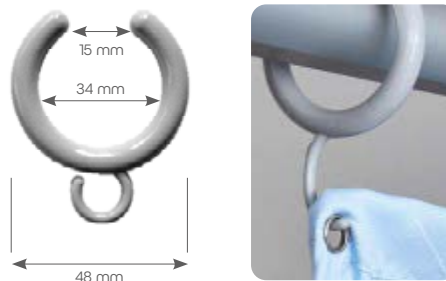

Rail : tube en aluminium gris ou blanc, surface lisse et anodisée pour une meilleure tenue dans le temps. Pièces plastiques en polyamide avec 15 % de fibre de verre pour une forte résistance aux nombreuses manipulations.

Anneaux : en polyamide avec 15 % de fibres de verre PA 6 GF 15, pour une plus grande solidité et donc une plus longue durée de vie. Diamètre de 34 mm, couleur gris. La partie inférieure de l'anneau est souple et à mémoire de forme, afin de se décrocher du rideau en cas d'arrachement.