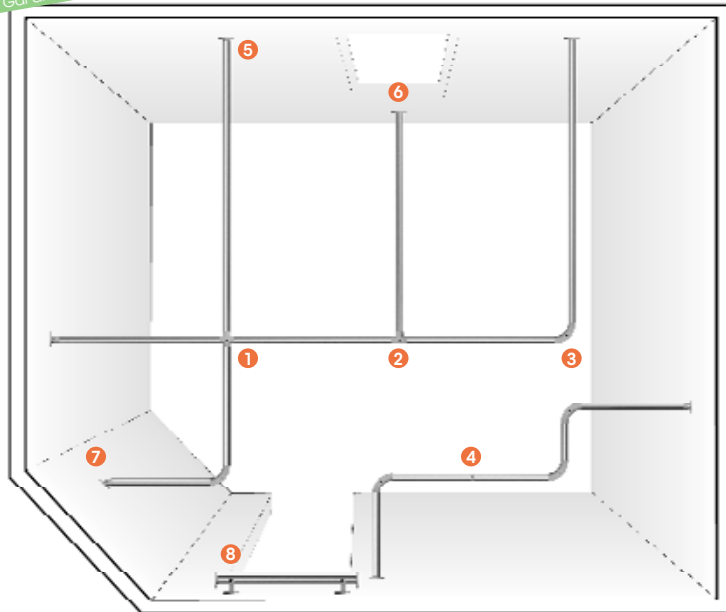

Garantie 5 ANS