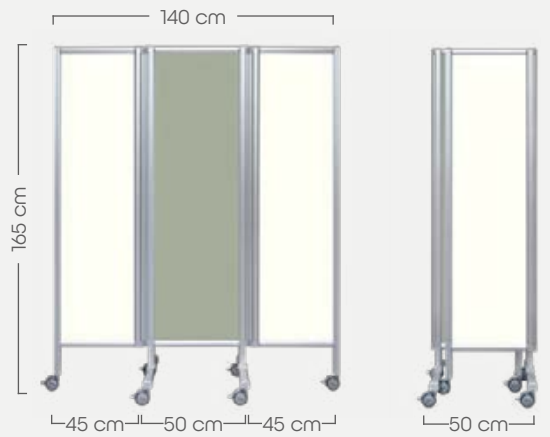

Poids : 15,20 kg • Espace ajouré : 20 cm

RBF200

Poids : 18 kg • Espace ajouré : 20 cm

Matériaux

Cadre : tube en aluminium extrudé gris, surface lisse et anodisée pour une meilleure tenue dans le temps. Pièces plastiques en polyamide avec 15 % de fibre de verre pour une forte résistance aux nombreuses manipulations.

Roulettes : corps de roue en polyamide, bande de roulement en polyuréthane, ne laisse pas de trace au sol. Les roulettes sont équipées de freins et mesurent 6,5 cm de diamètre pour assurer la stabilité du paravent.